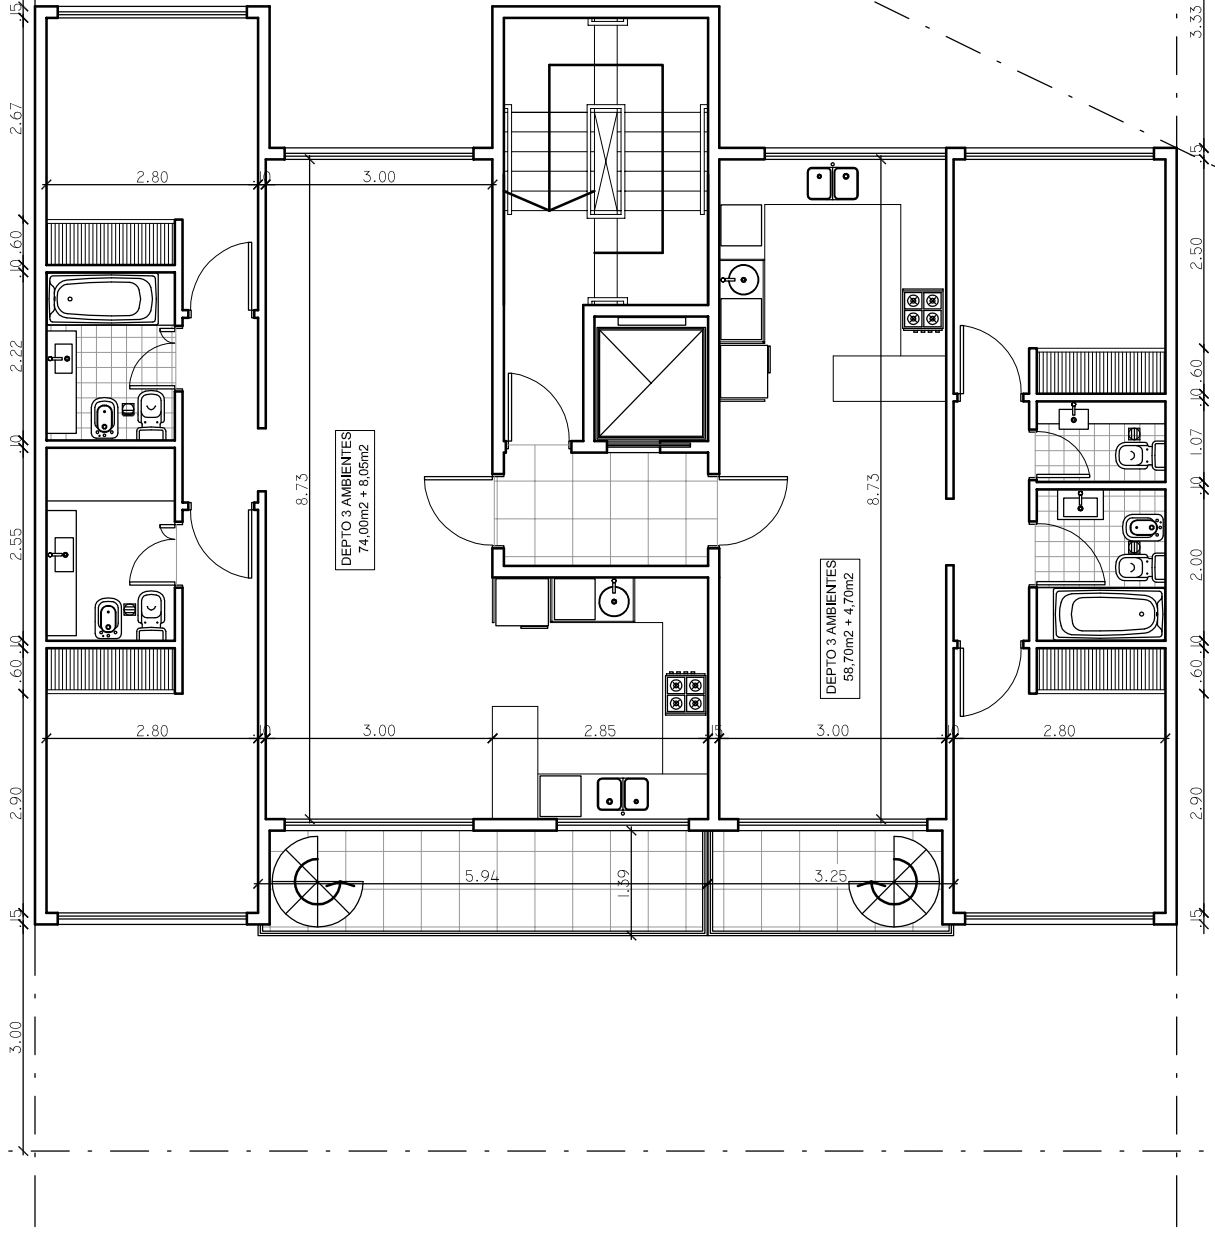

ANTEPROYECTO  
PAREJA 3587  
ESC 1:100  
PLANTA 3º PISO

MARCELO CAPELLANO  
ARQUITECTO